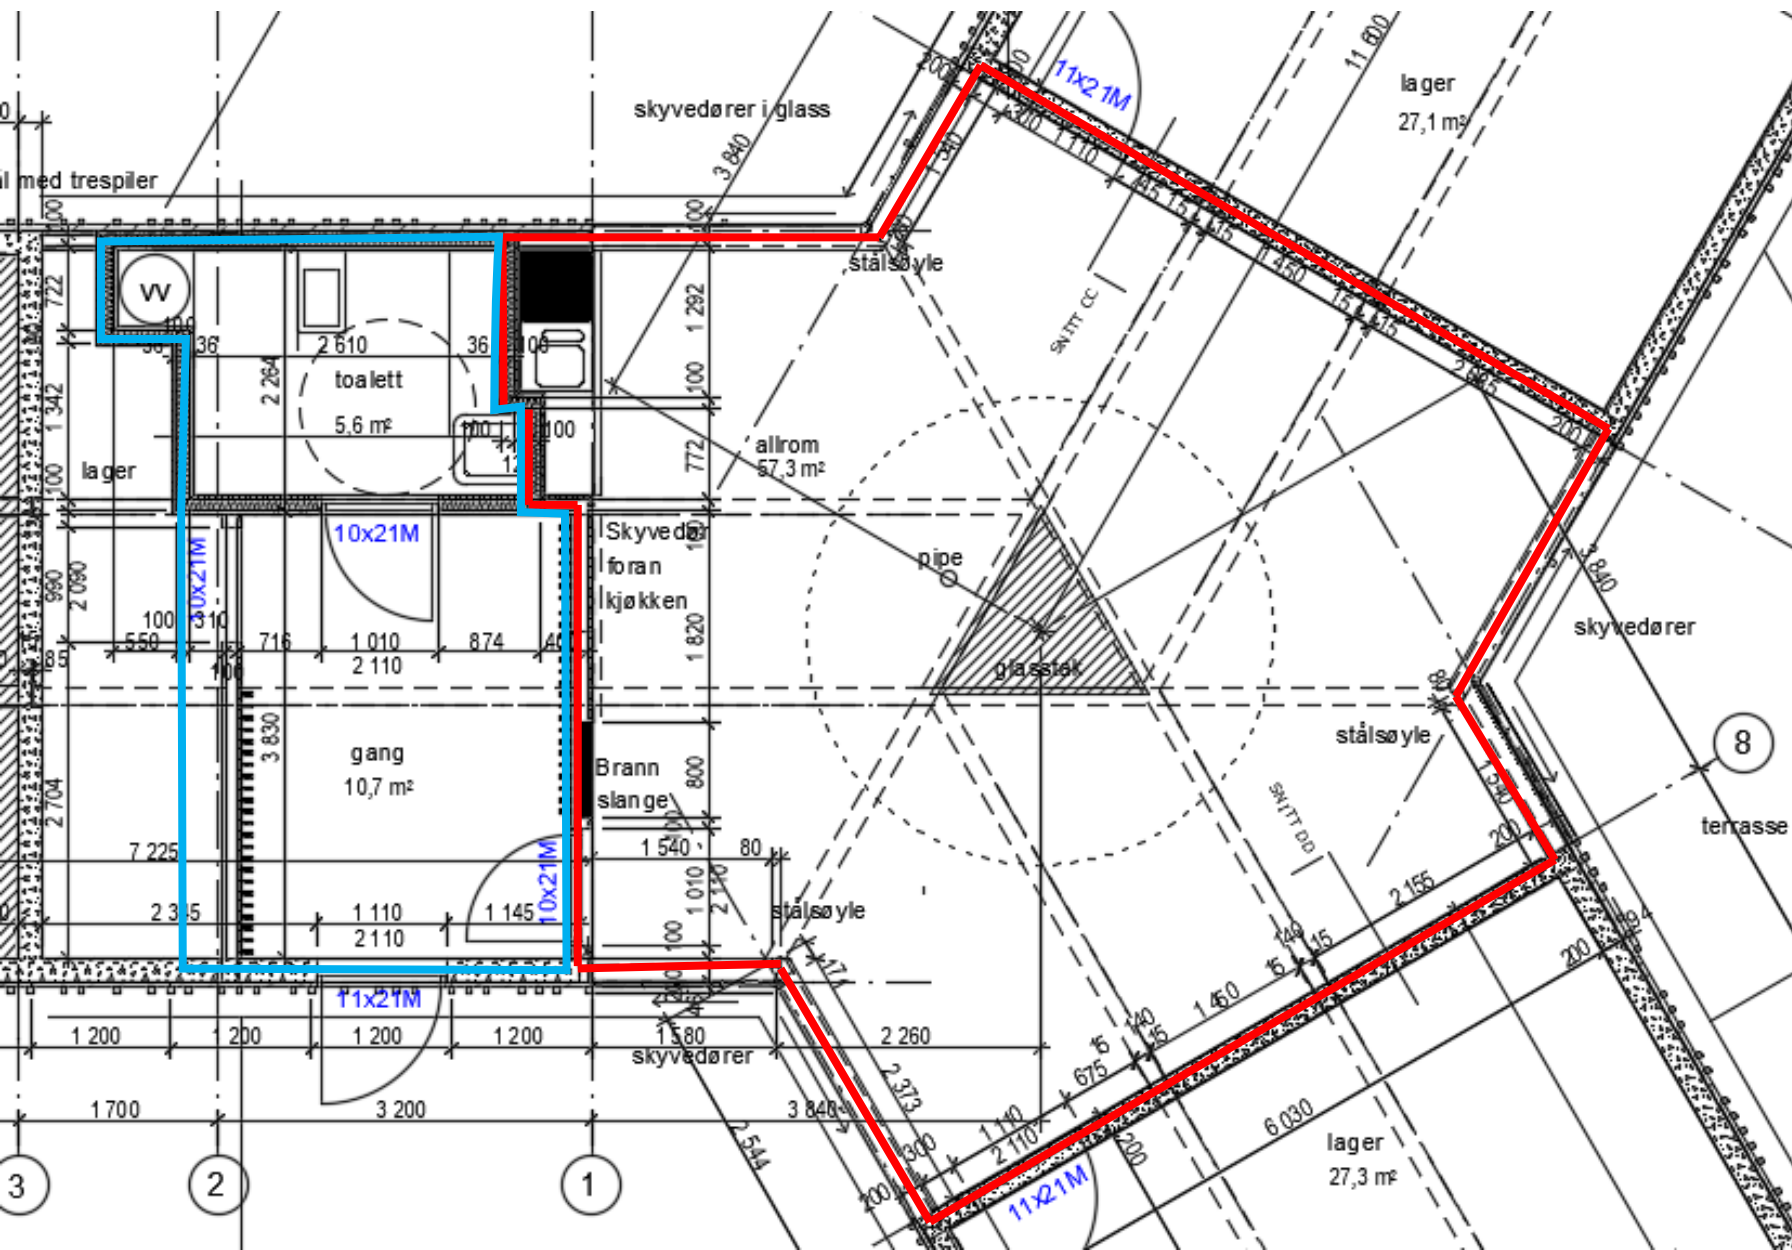

Utleiearealer Godeset speiderbase

Allrom med kjøkkenkrok
(i underkant av 60 m²)

Gang og toalett (~18 m²)