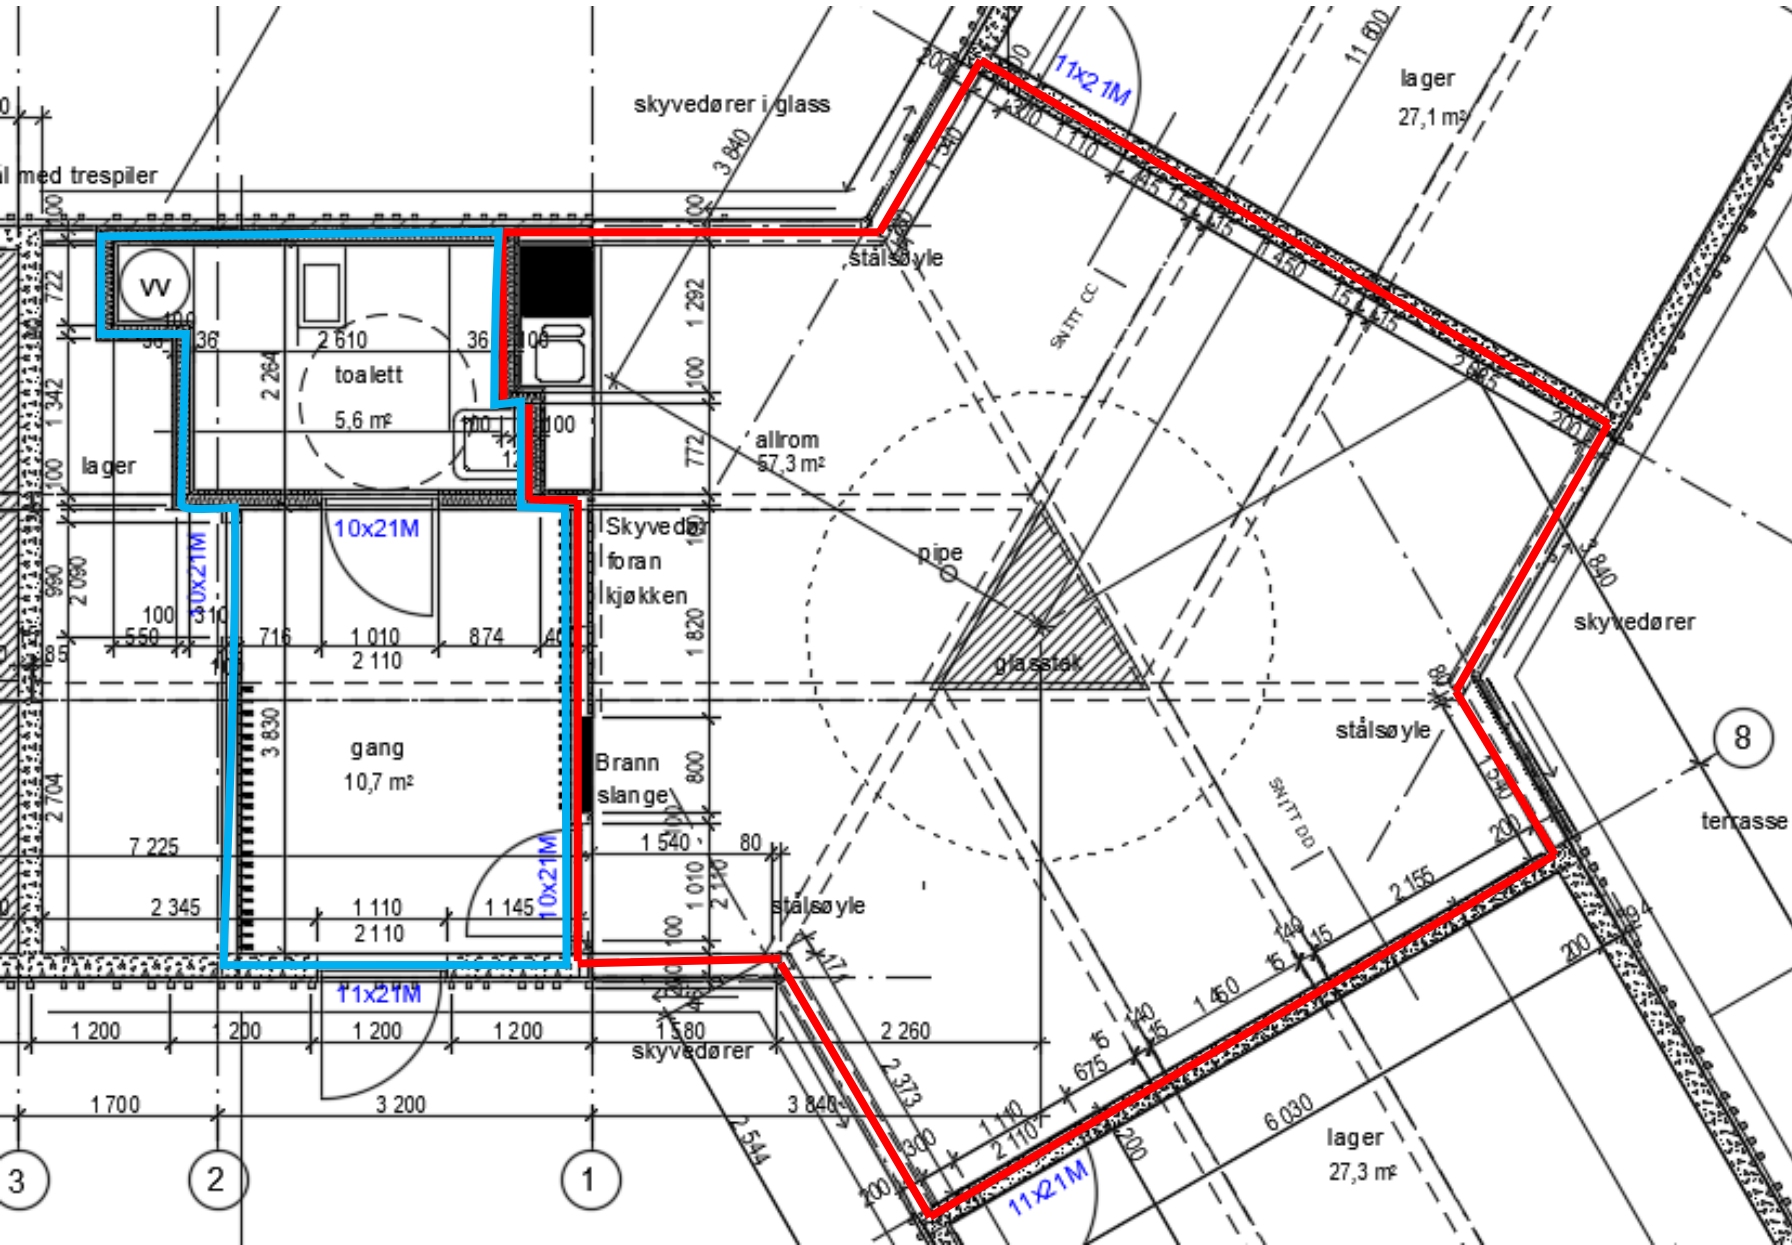

Utleiearealer Godeset speiderbase

Allrom med kjøkkenkrok
(i underkant av 60 m²)

Gang og toalett (~18 m²)